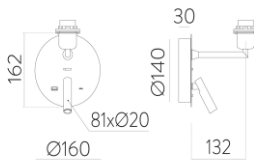

IMÁGENES / IMAGES / IMAGES

TIPO	TYPE	TYPE
Aplicue	Wall Lamp	Applique
ACABADO	FINISH	FINITION
Negro Texturado	Textured Black	Noir Texturé
MATERIAL	MATERIAL	MATIÈRE
Metal/Algodón	Metal/Cotton	Métal/Coton
DETALLES	DETAILS	DÉTAILS
Sin pantalla	Without shade	Sans abat-jour
USB-C	USB-C	USB-C